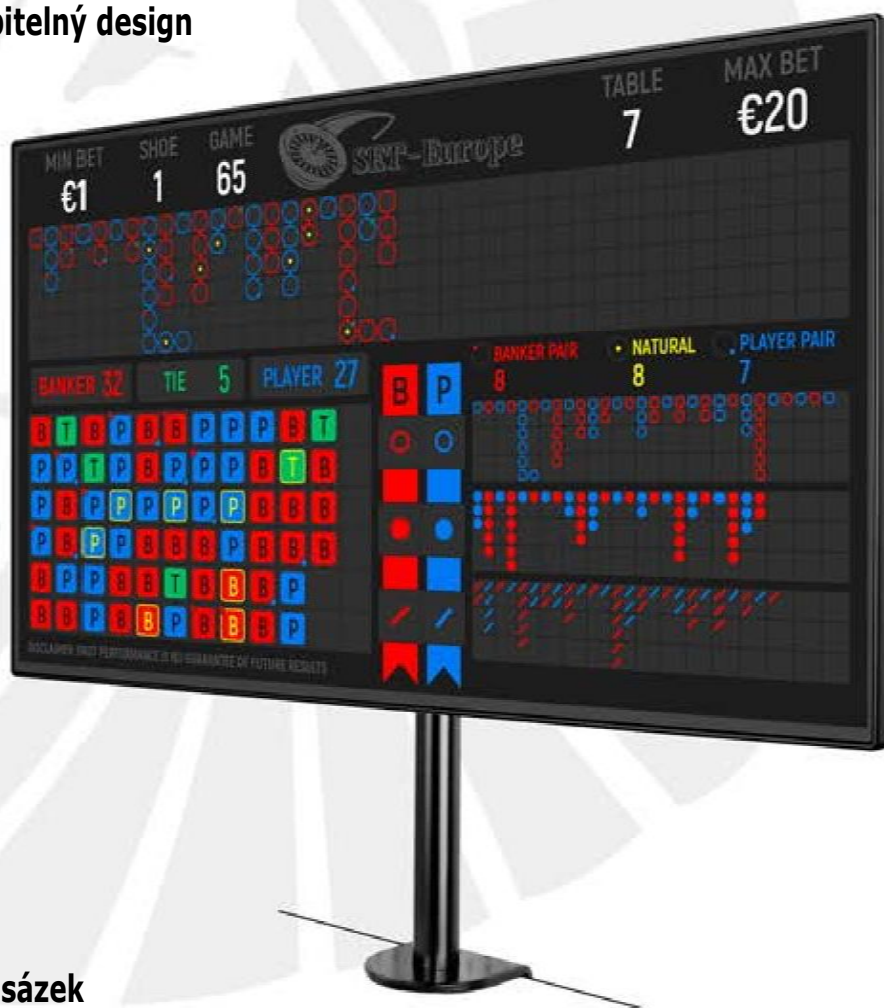

## 24" SCOREBOARD DISPLAY

Bezrámový matný monitor s úhlem pohledu 178 °

Rozměry: 540 x 310 x 50 mm

Nastavitelná výška

Zabudovaný kontroler (bez samostatné jednotky)

Ruční zadávání pomocí drátové nebo bezdrátové klávesnice

Neomezené vrácení

Minimalistický plně přizpůsobitelný design

Podpora více jazyků

40x6 Big Road

12x6 (14x7) Bead Road

30x6 Derived Roads

Panel předpovědí

Velká ikona vítězství

Minimální a maximální limity sázek

Číslo her

Číslo tabulky

Logo kasina